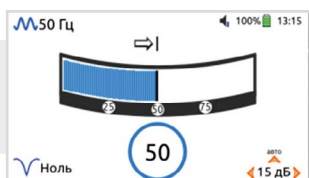

РЕЖИМЫ ИНДИКАЦИИ