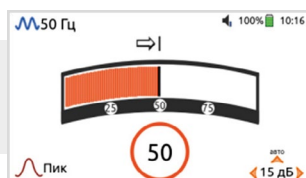

РЕЖИМЫ ИНДИКАЦИИ