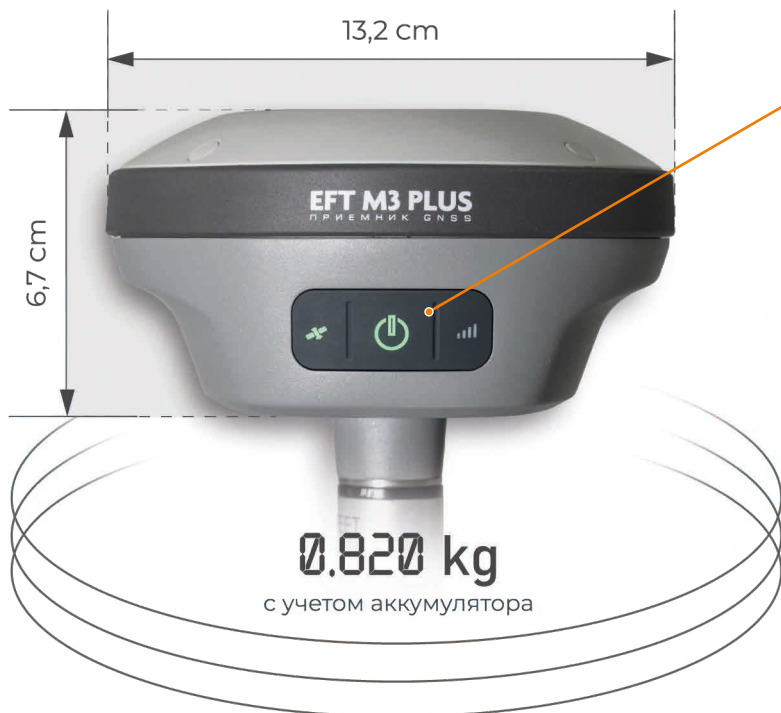

Клавиши на панели управления

- Включение/отключение питания
- Переключение режимов работы
- Перезагрузка материнской платы

Интеллектуальный модуль голосового оповещения

NFC датчик

Защита от кражи

Защита от воды и пыли IP68

ТОЧНОСТЬ ИЗМЕРЕНИЙ

СТАТИКА	В плане: 2,5 мм + 0,5 мм/км По высоте: 5 мм + 0,5 мм/км
КИНЕМАТИКА С ПОСТОБРАБОТКОЙ И RTK	В плане: 5 мм + 0,5 мм/км По высоте: 10 мм + 0,8 мм/км
ДИФФЕРЕНЦИАЛЬНЫЕ КОДОВЫЕ ИЗМЕРЕНИЯ	В плане: 25 см + 1 мм По высоте: 50 см + 1 мм
АВТОНОМНЫЕ ИЗМЕРЕНИЯ	В плане: 1 м По высоте: 1,5 м

866 КАНАЛОВ

866 универсальных каналов не только позволяют EFT M3 Plus принимать все существующие сигналы ГНСС, но и обеспечивают высокую актуальность прибора в будущем. Насколько бы быстро не обновлялся спутниковый сегмент, у M3 Plus достаточно мощности поддерживать появляющиеся сигналы в течение всего срока службы.

ВСТРОЕННЫЙ УКВ МОДЕМ

Встроенный УКВ модем широкого диапазона (410-470 МГц) и мощностью 2 Вт позволит Вам без труда осуществлять работу в режиме RTK на объектах, где нет мобильного интернета. Модем работает как на прием, так и на передачу данных.

WEB-ИНТЕРФЕЙС

Web-интерфейс приемника дает возможность настраивать и запускать прибор дистанционно, что позволяет взглянуть на привычные задачи под новым углом. Когда вам не нужно осуществлять дополнительных действий в поле, вы работаете эффективней и получаете настоящее удовольствие от работы.

ТЕХНОЛОГИЯ RTK+

Даже в случае полной потери поправок вы сможете продолжить работу EFT M3 Plus, не прибегая к другим методам и приборам, благодаря технологии RTK+. Данная технология основывается на РРК математике обработки сырых данных в реальном времени, на коротком интервале. Помимо получения точных координат в отсутствии фиксированного решения, технология RTK+ может быть применена для контроля уже снятых пикетов, или вынесенных проектных отметок в режиме RTK.

EFT XFIX PLUS

Приемник EFT M3 Plus обладает технологией прогнозирования решения EFT xFix Plus. Благодаря этому, даже при обрыве связи с базовой станцией вы можете продолжить работу в течение 5 минут с сантиметровой точностью. В случае, если связь с базой восстановится, прибор автоматически перейдет на работу в RTK режиме.

КОРРЕКЦИЯ НАКЛОНА IMU

В приемник интегрирован электронный уровень с инерциальным датчиком коррекции наклона (IMU) - опция. Это значит, что Вы можете сэкономить порядка 30% времени на каждой точке. Осуществляйте съемочные или разбивочные работы, не приводя вежу в отвесное положение. Какой бы сильный не был угол наклона вехи, прибор с высокой точностью рассчитает и запишет координаты пикета. Недоступно для версии Lite.

**Работайте точно. Работайте быстро.
Работайте в удовольствие!**

M3 PLUS