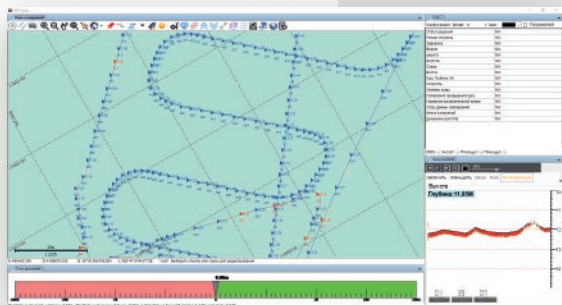

СВЯЗЬ И ХРАНЕНИЕ ДАННЫХ

КОММУНИКАЦИОННЫЕ ВОЗМОЖНОСТИ	3 порта USB 2.0, 3 порта RS232, 1 порт VGA
ОПЕРАТИВНАЯ ПАМЯТЬ (РАМ)	2 Гб
ВСТРОЕННАЯ ПАМЯТЬ (РОМ)	32 Гб с возможностью расширения до 80 Гб
ПРОГРАММНОЕ ОБЕСПЕЧЕНИЕ	EFT Hydro
ОПЕРАЦИОННАЯ СИСТЕМА	Windows 7 на базе SSD
ПРОЦЕССОР	2х-ядерный с частотой 1,97 ГГц
ФОРМАТ ВЫХОДНЫХ ДАННЫХ	NMEA DBT, NMEA DBS, DESO 25, ODOM, EFT GROUP

ТОЧНОСТЬ ИЗМЕРЕНИЙ

РАБОЧАЯ ЧАСТОТА	200 кГц
ИЗМЕРЯЕМАЯ ГЛУБИНА	от 0,15 м до 200 м
ТОЧНОСТЬ ИЗМЕРЕНИЯ	0,01 м ± 0.1 %
ЗАГЛУБЛЕНИЕ	от 0м до 15 м
УГОЛ ЛУЧА	5°
СКОРОСТЬ ЗВУКА	от 1370 м/с до 1700 м/с
ШАГ ЗВУКОВОГО РАЗРЕШЕНИЯ	1 м/с
СКОРОСТЬ ПИНГА	Max 30 Гц

АППАРАТНЫЕ ХАРАКТЕРИСТИКИ

ЭКРАН	Цветной дисплей 15"
РАЗМЕР МОНОБЛОКА	38,8 x 31,3 x 9,8 см
РАЗМЕР МОНОБЛОКА С КРЕПЛЕНИЕМ	44 x 33,2 x 18,4 см
ВЕС	5,8 кг
РАБОЧАЯ ТЕМПЕРАТУРА	от -10°С до +55°С

ЭЛЕКТРИЧЕСКИЕ ХАРАКТЕРИСТИКИ

ПИТАНИЕ ОТ СЕТИ	220 В
ВНЕШНЕЕ ПИТАНИЕ	Напряжение от 10 В до 30 В

КЛЮЧЕВЫЕ ОСОБЕННОСТИ

Измерение глубины от 15 см до 200 м

Моноблочный легкий и компактный корпус

Совместимость с большинством GPS устройств

Максимально полная комплектация – не надо покупать дополнительное оборудование для работы. Просто подключите устройство к бортовой сети или аккумулятору

Яркий, цветной дисплей диагональю 15" позволяет комфортно работать с данными

МЫ В СОЦИАЛЬНЫХ СЕТЯХ

www.eftgroup.ru