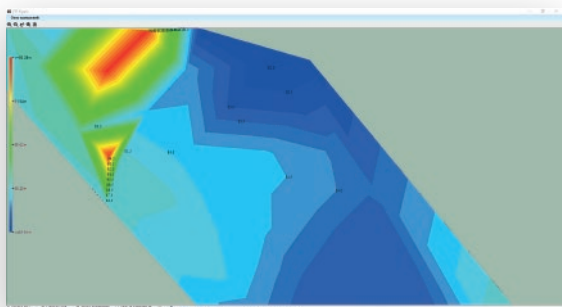

СВЯЗЬ И ХРАНЕНИЕ ДАННЫХ

КОММУНИКАЦИОННЫЕ ВОЗМОЖНОСТИ	3 порта USB 2.0, 3 порта RS232, 1 порт VGA
ОПЕРАТИВНАЯ ПАМЯТЬ (РАМ)	2 Гб
ВСТРОЕННАЯ ПАМЯТЬ (РОМ)	32 Гб с возможностью расширения до 80 Гб
ПРОГРАММНОЕ ОБЕСПЕЧЕНИЕ	EFT Hydro
ОПЕРАЦИОННАЯ СИСТЕМА	Windows 7 на базе SSD
ПРОЦЕССОР	2х-ядерный с частотой 1,97 ГГц
ФОРМАТ ВЫХОДНЫХ ДАННЫХ	NMEA DBT, NMEA DBS, DESO 25, ODOM, EFT GROUP

ТОЧНОСТЬ ИЗМЕРЕНИЙ

РАБОЧАЯ ЧАСТОТА	200 кГц
ИЗМЕРЯЕМАЯ ГЛУБИНА	от 0,15 м до 200 м
ТОЧНОСТЬ ИЗМЕРЕНИЯ	0,01 м ± 0.1 %
ЗАГЛУБЛЕНИЕ	от 0м до 15 м
УГОЛ ЛУЧА	5°
СКОРОСТЬ ЗВУКА	от 1370 м/с до 1700 м/с
ШАГ ЗВУКОВОГО РАЗРЕШЕНИЯ	1 м/с
СКОРОСТЬ ПИНГА	Max 30 Гц

АППАРАТНЫЕ ХАРАКТЕРИСТИКИ

ЭКРАН	Цветной дисплей 15"
РАЗМЕР МОНОБЛОКА	38,8 x 31,3 x 9,8 см
РАЗМЕР МОНОБЛОКА С КРЕПЛЕНИЕМ	44 x 33,2 x 18,4 см
ВЕС	5,8 кг
РАБОЧАЯ ТЕМПЕРАТУРА	от -10°С до +55°С

ЭЛЕКТРИЧЕСКИЕ ХАРАКТЕРИСТИКИ

ПИТАНИЕ ОТ СЕТИ	220 В
ВНЕШНЕЕ ПИТАНИЕ	Напряжение от 10 В до 30 В

КЛЮЧЕВЫЕ ОСОБЕННОСТИ

Измерение глубины от 15 см до 200 м

Моноблочный легкий и компактный корпус

Совместимость с большинством GPS устройств

Максимально полная комплектация – не надо покупать дополнительное оборудование для работы. Просто подключите устройство к бортовой сети или аккумулятору

Яркий, цветной дисплей диагональю 15" позволяет комфортно работать с данными

МЫ В СОЦИАЛЬНЫХ СЕТЯХ

www.eftgroup.ru