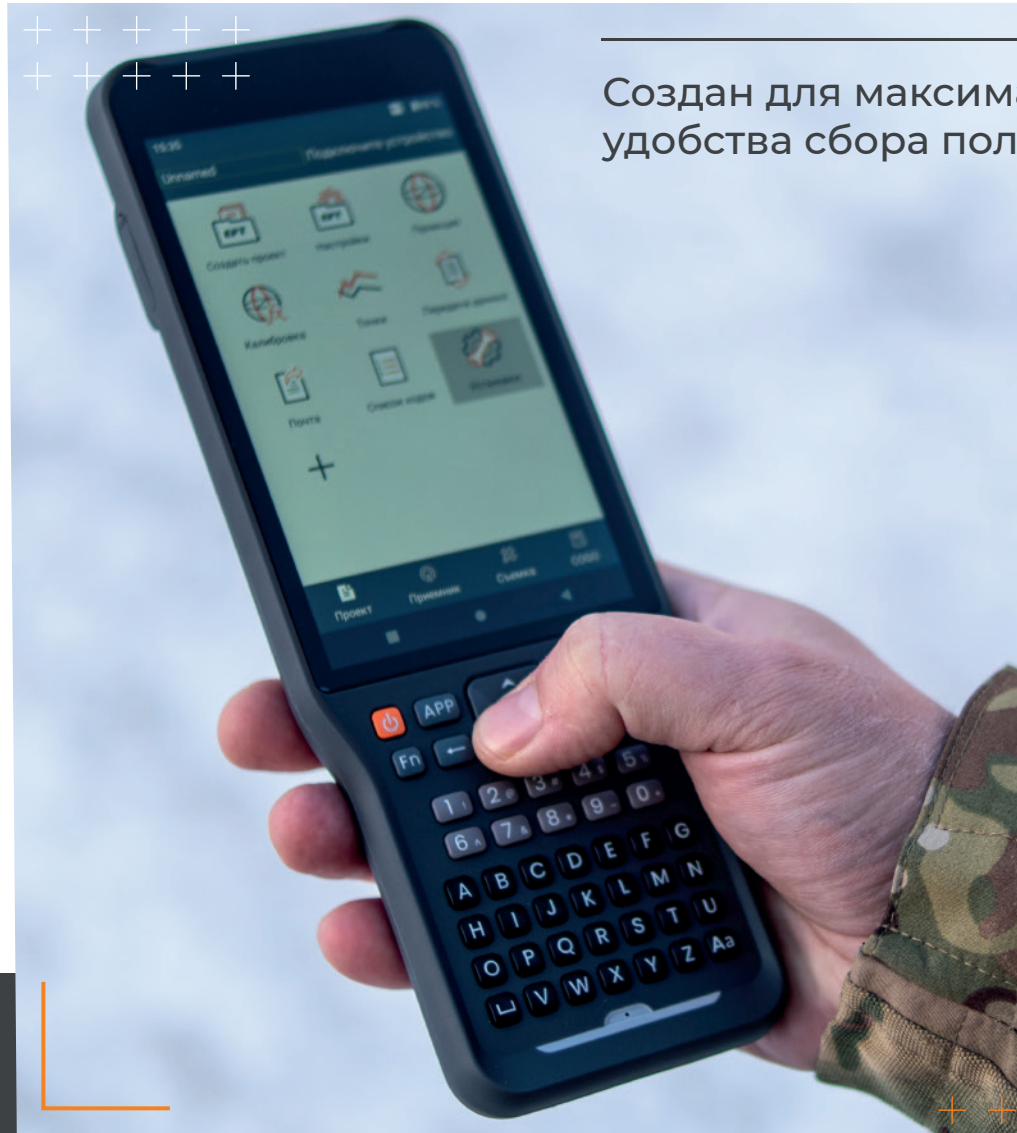

# КОНТРОЛЛЕР EFT H4

Создан для максимального удобства сбора полевых данных!